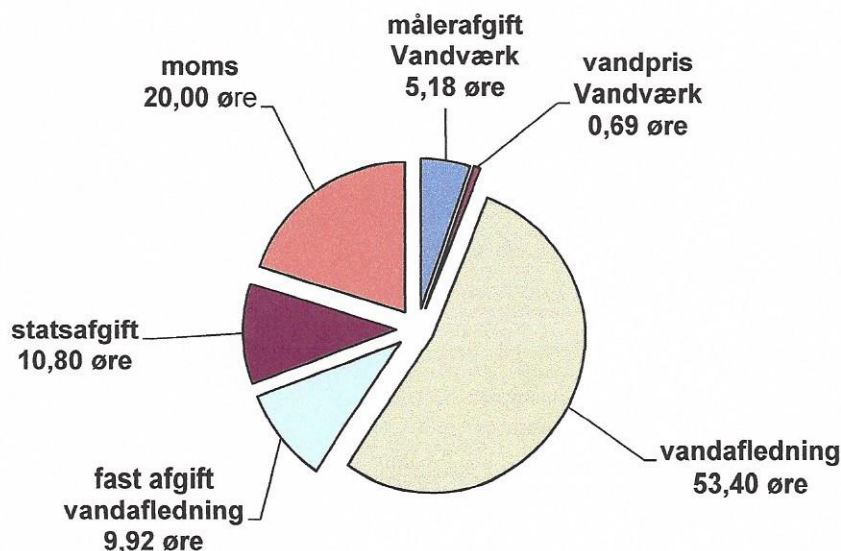

Priser for år 2016

Pr. 1. januar 2016 er kbm pris for vand og afløb 46,94 kr. (excl. faste afgifter)

Prisen indeholder:

	kr.	moms kr.	i alt kr.
vandpris Vandværket	0,40	0,10	0,50
Statsafgift	6,25	1,56	7,81
Vandafledningsbidrag (kloak)			
VandCenter Syd	30,90	7,73	38,63
i alt	37,55	9,39	46,94

2015
i alt kr.
0,50
8,16
36,13
44,79

Fast afgift til Vandværket for en alm. husstandsmåler er 375 kr. årligt incl. moms (300 kr. excl. moms)

Fast afgift til VandCenterSyd er 717,50 kr. årligt incl. moms (574,00 kr. excl. moms)

(vandafledningsbidrag opkræves af VandCenterSyd)

Priseksempel

Samlet årlig pris for 1 beboelse med egen måler og med et

årsforbrug på 100 kbm, - incl. målerafgift, statsafgift og vandafledningsbidrag

målerafgift Vandværket	300,00	kr.
vandpris Vandværket	40,00	kr.
statsafgift	625,00	kr.
fast afgift vandafledning	574,00	kr.
vandafledningsbidrag	3.090,00	kr.
i alt excl. moms	4.629,00	kr.
moms 25 %	1.157,25	kr.
I alt incl. moms	5.786,25	kr.

og sådan fordeles hver krone ved et forbrug på 100 kbm

altså 5,87 øre til Vandværket for hver 1 kr. (eller 5,87%).